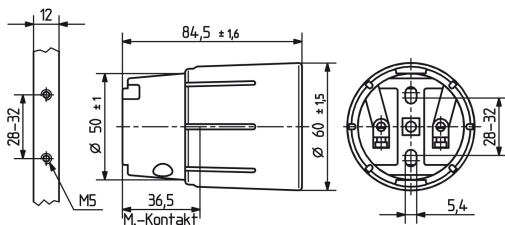

E40 LAMPEHOLDER FOR DAMPLAMPER

29.401.3700.00

E40 LAMPEHOLDER FOR DAMPLAMPER, med innvendig skrufeste

- Porselen
- Skrufeste for 2 skruer ISO 1207 M5
- Bare tilpasset for lamper 40/45

MÅLTEGNING

			16 A 750 V		i
max. 3.5 mm	1.5 - 4.0 mm	1.5 - 4.0 mm	5 kV/palset	CAD	DEL